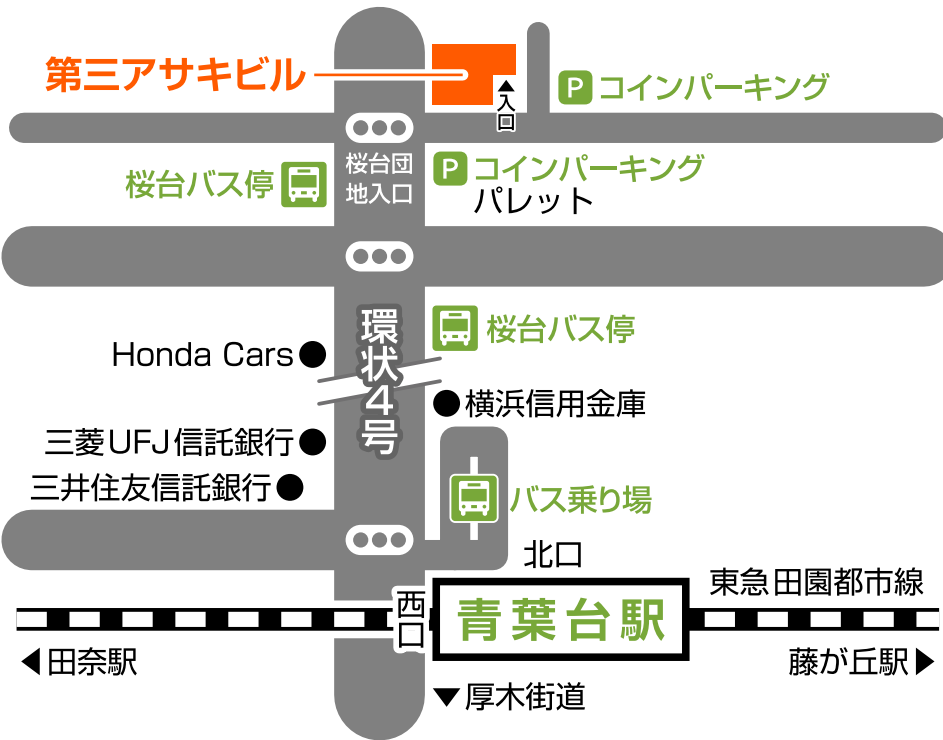

# 行政書士未来タクト にお越し頂くには

- 東急バス「桜台バス停」より徒歩約 2 分
- 東急田園都市線「青葉台駅」より徒歩約 12 分
- 近隣にコインパーキング複数あり

青葉台駅の  
バス停から  
2番：青 30・31  
5番：青 01  
6番：青 27・28  
10番：青 32・33

〒227-0061  
横浜市青葉区桜台 26-1  
第三アサキビル 3F-301

道に迷ったら安藤にお電話を

☎ 045-532-5125

1 青葉台駅方面より（桜台団地入口交差点）  
環状4号線沿いパレット様のある交差点を右折

1 青葉台駅方面に向かって（桜台団地入口交差点）  
環状4号線沿いパレット様のある交差点を左折

2 建物奥に細い小路があるので左折。  
お車で越しの方はお向かいのコインパーキングへ。

3 奥に外階段があるので3階までお上がりください。  
301号室が当事務所となります。