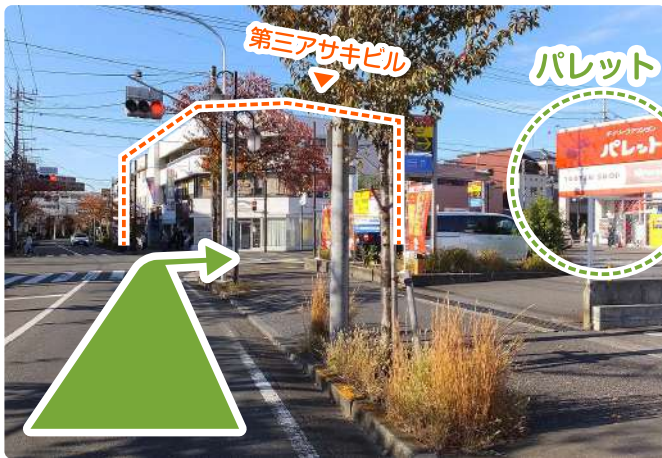

# 行政書士未来タクト にお越し頂くには

- 東急バス「桜台バス停」より徒歩約 2 分
- 東急田園都市線「青葉台駅」より徒歩約 12 分
- 近隣にコインパーキング複数あり

青葉台駅の  
バス停から  
2番：青 30・31  
5番：青 01  
6番：青 27・28  
10番：青 32・33

〒227-0061  
横浜市青葉区桜台 26-1  
第三アサキビル 3F-301

道に迷ったら安藤にお電話を

☎ 045-532-5125

1 青葉台駅方面より（桜台団地入口交差点）  
環状4号線沿いパレット様のある交差点を右折

1 青葉台駅方面に向かって（桜台団地入口交差点）  
環状4号線沿いパレット様のある交差点を左折

2 建物奥に細い小路があるので左折。  
お車で越しの方はお向かいのコインパーキングへ。

3 奥に外階段があるので3階までお上がりください。  
301号室が当事務所となります。